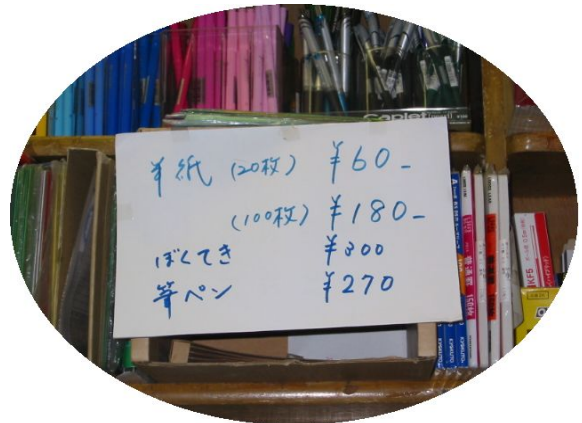

販売時間
午前8時～午後2時

今、売れ行き一番の色ペン！！

たくさんの色があるので、女の子に人気です

上靴 1650円
体育館シューズ 2500円・2700円

半紙 (20枚) ¥60-
(100枚) ¥180-
ほくてき ¥200
筆ペン ¥270

売店では、ノート、習字の半紙など、学校に必要なものがそろっています。保護者の方も 利用できます。

辞書などの一斉購入の時は
おつりのないように